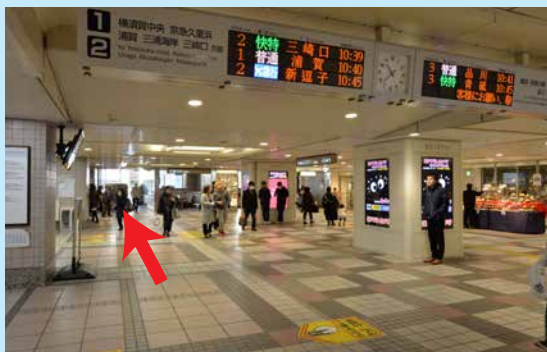

【無料送迎バス】上大岡・港南中央循環ルートに乗降場所

京急「上大岡駅」からお越しの方

- ① **中央改札口**を出て左に曲がって外に向かいます。

- ② 最初の横断歩道を渡り、左に曲がって歩道橋の下を通りまっすぐ進みます。

横浜市営地下鉄「上大岡駅」からお越しの方

- ① **バスターミナル改札口**を出て「**出口7**」の階段を上がります。

- ② 地上に出たら、右に曲がり歩道橋の下を通りまっすぐ進みます。

バス止まります

- ③ ヤマダ電機 miokaビル正面入口前にバスが止まります。