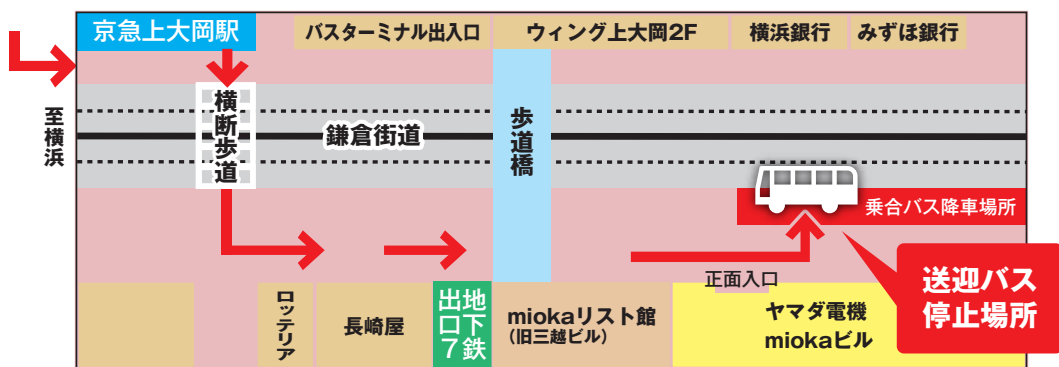

【無料送迎バス】上大岡・港南中央循環ルートに乗降場所

京急「上大岡駅」からお越しの方

- ① **中央改札口**を出て左に曲がって外に向かいます。

- ② 最初の横断歩道を渡り、左に曲がって歩道橋の下を通りまっすぐ進みます。

横浜市営地下鉄「上大岡駅」からお越しの方

- ① **バスターミナル改札口**を出て「**出口7**」の階段を上がります。

- ② 地上に出たら、右に曲がり歩道橋の下を通りまっすぐ進みます。

バス止まります

- ③ ヤマダ電機 miokaビル正面入口前にバスが止まります。