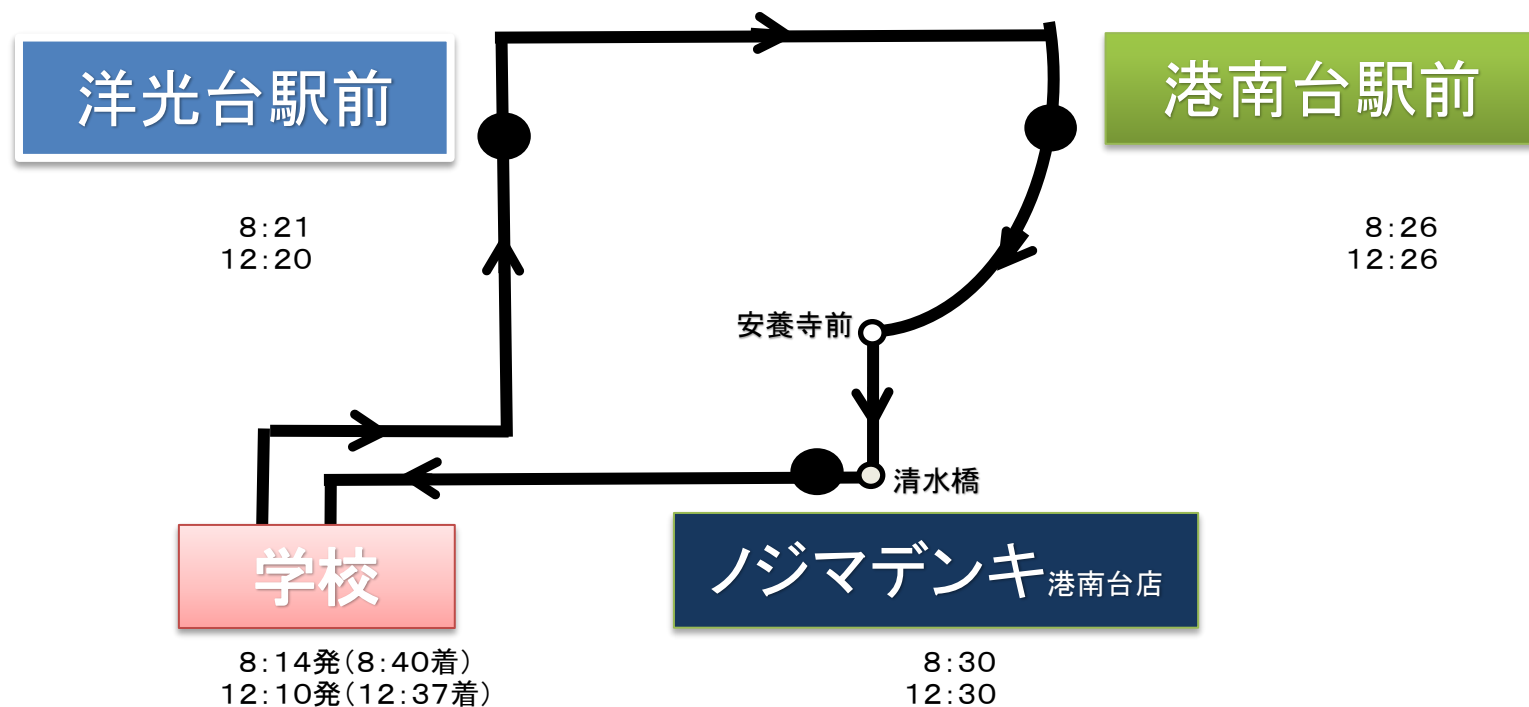

送迎バス発車時刻およびルートの変更について

2017年6月1日(木)より,送迎バス(洋光台駅・港南台駅方面)の発車時刻およびルートの一部を改正いたします。

○12時54分学校発を廃止し12時10分学校発を増発します。

○8時14分・12時10分学校発の発車時刻およびルートは下記の通りです。

| 学校発 | 洋光台駅前 | 港南台第一小学校 | 港南台駅前 | 金井 | ノジマデンキ港南台店 | 学校着 |
|-------------|----------|----------|----------|----------|------------|----------|
| 8:14 | 8:21 | — | 8:26 | — | 8:30 | 8:40 |
| 12:10 増発 | 12:20 | — | 12:26 | — | 12:30 | 12:37 |
| 12:54 廃止 | 13:03 廃止 | 13:08 廃止 | 13:13 廃止 | 13:17 廃止 | 13:19 廃止 | 13:27 廃止 |

ご利用の際は、発車時刻をご確認ください。

↓
↓
↓ルート詳細↓

2017. 6. 1
京急上大岡自動車学校

④ 洋光台～港南台方面