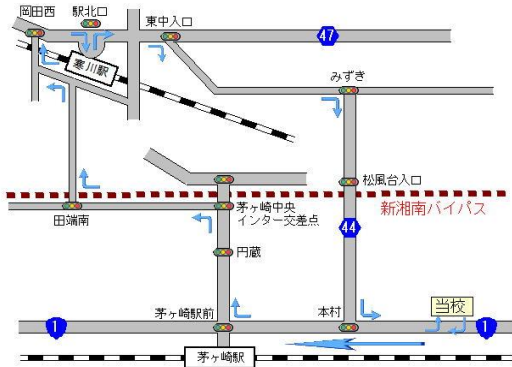

送迎バスダイヤ改正について

2017年6月1日より送迎バスのダイヤを改正いたします。

変更コース

円蔵・寒川・みずきコース

辻堂南口循環茅ヶ崎南口コース

変更点

● 円蔵・寒川・みずきコース
の学校発の時刻変更

● 辻堂南口循環茅ヶ崎南口コース
新設時刻と廃止時刻

新設時刻 12時10分学校発

廃止時刻 12時55分学校発

円蔵・寒川駅・みずきコース

辻堂南口循環茅ヶ崎南口コース

学校発	円蔵 交差点	田端南 交差点	寒川駅	みずき 交差点	松風台 交差点	学校着
8:10	8:18	8:23	8:33	8:36	8:40	8:50
9:10	9:18	9:23	9:33	9:36	9:40	9:50
10:13	10:23	10:28	10:38	10:41	10:45	10:55
11:13	11:23	11:28	11:38	11:41	11:45	11:55
12:10	12:18	12:23	12:33	12:36	12:40	12:50
13:53	14:03	14:08	14:18	14:21	14:25	14:35
14:53	15:03	15:08	15:18	15:21	15:25	15:35
15:53	16:03	16:08	16:18	16:21	16:25	16:35
16:58	17:08	17:13	17:23	17:26	17:30	17:40
18:08	18:18	18:23	18:33	18:36	18:40	18:50
19:08						

※1

※2

※1：日曜・祝日の最終便は、6時限目終了後の15時53分に運行いたします。（送り専用）
※2：平日は、最終便19時08分。（送り専用）
送り専用については、ご利用の無い場合は出ません。

学校発	辻堂駅南口	緑が浜	東海岸会館前	茅ヶ崎駅南口	学校着
8:10	8:20	8:26	8:33	8:35	8:45
9:10	9:20	9:26	9:33	9:35	9:45
10:15	10:25	10:31	10:38	10:40	10:50
11:15	11:25	11:31	11:38	11:40	11:50
12:10	12:20	12:26	12:33	12:35	12:45
13:55	14:05	14:11	14:18	14:20	14:30
14:55	15:05	15:11	15:18	15:20	15:30
15:55	16:05	16:11	16:18	16:20	16:30
17:10	17:20	17:26	17:33	17:35	17:45
18:10	18:20	18:26	18:33	18:35	18:45
19:10					